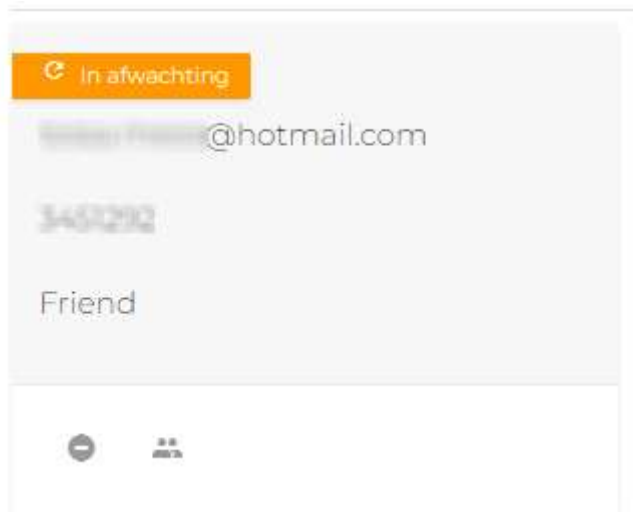

Stap 4

U ziet het verzoek verschijnen bij 'Vrienden'.